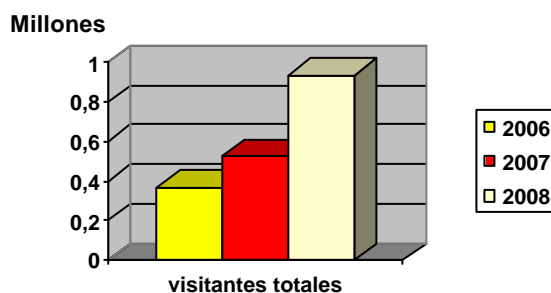

EVOLUCIÓN DE VISITAS DE LA PÁGINA WEB WWW.aeca.es

Visitantes únicos durante los tres últimos años.

Mes	visitantes únicos	Mes	visitantes únicos	Mes	visitantes únicos
01/2006	23.771	01/2007	29.745	01/2008	48.276
02/2006	30.707	02/2007	41.932	02/2008	69.548
03/2006	36.128	03/2007	44.720	03/2008	67.332
04/2006	29.308	04/2007	41.504	04/2008	70.500*
05/2006	34.276	05/2007	50.095	05/2008	96.779
06/2006	28.302	06/2007	39.715	06/2008	95.794
07/2006	22.853	07/2007	33.126	07/2008	71.757
08/2006	32.744	08/2007	39.191	08/2008	69.690
09/2006	32.298	09/2007	48.284	09/2008	80.657
10/2006	29.308	10/2007	58.817	10/2008	98.634
11/2006	43.062	11/2007	63.112	11/2008	90.325
12/2006	26.938	12/2007	38.805	12/2008	75.000**
Total	369.695	Total	529.046	Total	935.000

Tabla 1.-comparativa del número de visitantes únicos durante 2006, 2007 y 2008

* Debido a la falta de datos de abril por avería en la aplicación de estadísticas, se hace una estimación del dato mensual según medias comparadas de los meses y años anteriores.

** Estimación de Diciembre en base a las visitas de los diez primeros días (30.000).

Tablas 2 y 3.- Comparativa de la evolución de visitantes únicos por meses y años