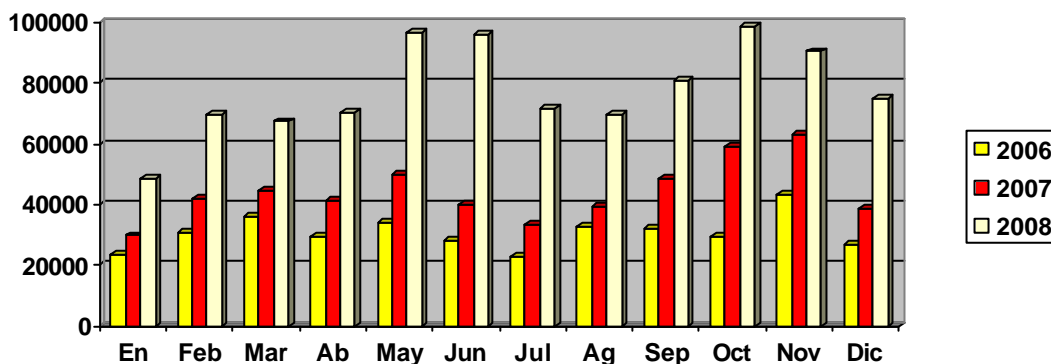

EVOLUCIÓN DE VISITAS DE LA PÁGINA WEB WWW.aeca.es

Visitantes únicos durante los tres últimos años.

Mes	visitantes únicos	Mes	visitantes únicos	Mes	visitantes únicos
01/2006	23.771	01/2007	29.745	01/2008	48.276
02/2006	30.707	02/2007	41.932	02/2008	69.548
03/2006	36.128	03/2007	44.720	03/2008	67.332
04/2006	29.308	04/2007	41.504	04/2008	70.500*
05/2006	34.276	05/2007	50.095	05/2008	96.779
06/2006	28.302	06/2007	39.715	06/2008	95.794
07/2006	22.853	07/2007	33.126	07/2008	71.757
08/2006	32.744	08/2007	39.191	08/2008	69.690
09/2006	32.298	09/2007	48.284	09/2008	80.657
10/2006	29.308	10/2007	58.817	10/2008	98.634
11/2006	43.062	11/2007	63.112	11/2008	90.325
12/2006	26.938	12/2007	38.805	12/2008	75.000**
Total	369.695	Total	529.046	Total	935.000

Tabla 1.-comparativa del número de visitantes únicos durante 2006, 2007 y 2008

* Debido a la falta de datos de abril por avería en la aplicación de estadísticas, se hace una estimación del dato mensual según medias comparadas de los meses y años anteriores.

** Estimación de Diciembre en base a las visitas de los diez primeros días (30.000).

Tablas 2 y 3.- Comparativa de la evolución de visitantes únicos por meses y años